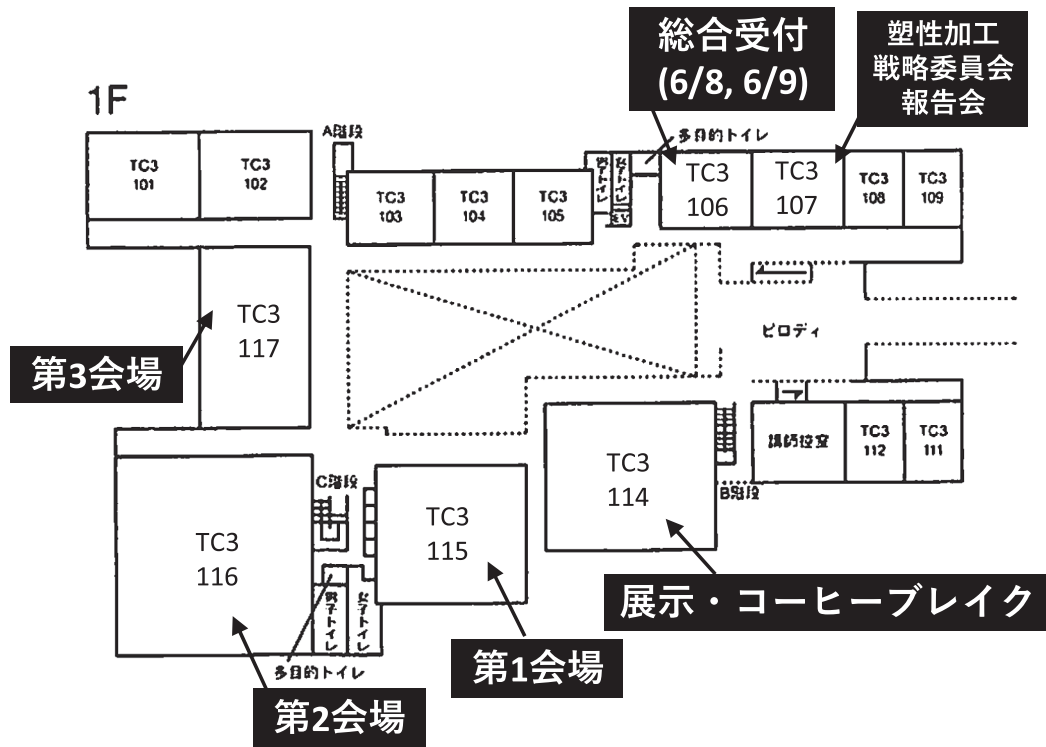

### ○懇親会場までのバス案内

利用交通機関	乗車バス停	下車バス停	運賃
奈良交通バス 56, 58, 59 系統 「学研奈良登美ヶ丘駅」行	祝園駅 1・2 番のりば (上図①, ③の場合)	ATR (所要約 15 分)	260 円
奈良交通バス 56 または 59 系統 「祝園駅」行	学研奈良登美ヶ丘駅 1 番のりば (上図②, ④の場合)	けいはんなプラザ (所要約 15 分)	220 円

会場マップ(同志社大学京田辺キャンパス内マップ)

会場マップ(恵道館(KD)2階)

会場マップ(知真館 3号館(TC3)1階)

会場マップ(知真館 3号館(TC3)2階)