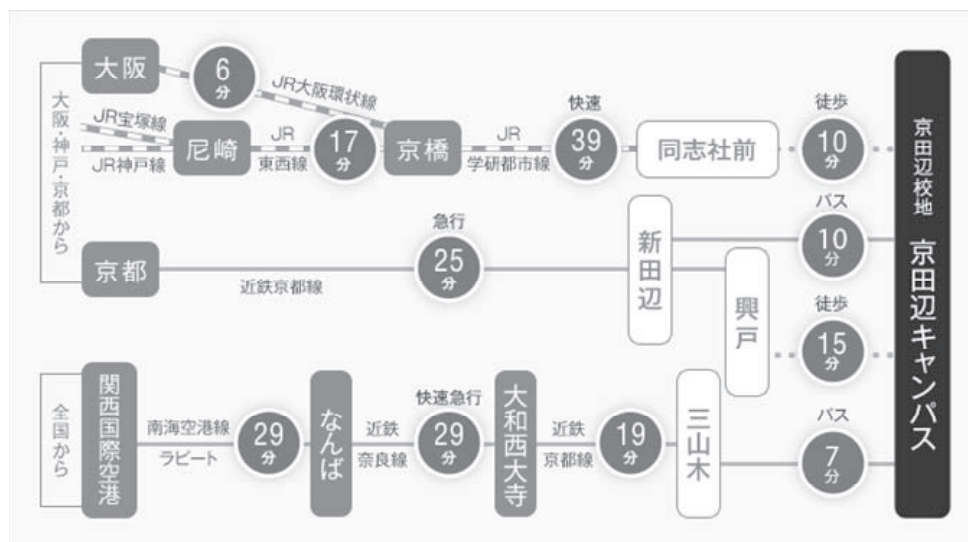

## ★会場案内図

### 会場アクセス

#### 【総会・講演会場】

同志社大学京田辺キャンパス

〒610-0394 京田辺市多々羅都谷 1-3

\*大阪国際空港(伊丹空港)からお越しの場合は、

大阪モノレール大阪空港駅(門真市行)で蛍池駅へ(所要約4分)。

蛍池駅から阪急宝塚線(阪急梅田行)で梅田(所要約20分)へ。

阪急梅田駅から徒歩(所要約5分)でJR大阪駅へ。大阪駅からは上図の一番上のルートをご参照ください。

\*両駅から大学までは上り坂となります。新田辺駅からバス・タクシーもご利用いただけます。

## 2019 年度塑性加工春季講演会 会場一覧