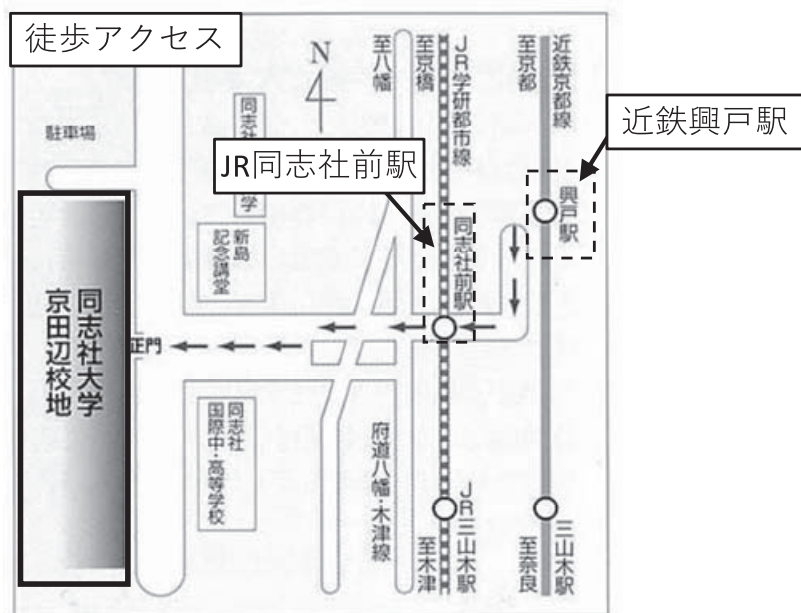

## ★会場案内図

### 会場アクセス

#### 【総会・講演会場】

同志社大学京田辺キャンパス

〒610-0394 京田辺市多々羅都谷 1-3

\*大阪国際空港(伊丹空港)からお越しの場合は、

大阪モノレール大阪空港駅(門真市行)で蛍池駅へ(所要約4分)。

蛍池駅から阪急宝塚線(阪急梅田行)で梅田(所要約20分)へ。

阪急梅田駅から徒歩(所要約5分)でJR大阪駅へ。大阪駅からは上図の一番上のルートをご参照ください。

\*両駅から大学までは上り坂となります。新田辺駅からバス・タクシーもご利用いただけます。

○会場までのバス案内

利用交通機関	乗車バス停	下車バス停	運賃
奈良交通バス 101 系統 「同志社大学デイヴィス記念館」行	新田辺駅 2 番のりば	同志社大学理工学部	270 円
奈良交通バス 100 または 101 系統 「同志社大学デイヴィス記念館」行	三山木駅 1・2 番のりば	同志社大学理工学部	210 円

\*下車バス停「同志社大学正門」からもお越しいただけますが、総会・講演会場へは「同志社大学理工学部」が便利です。