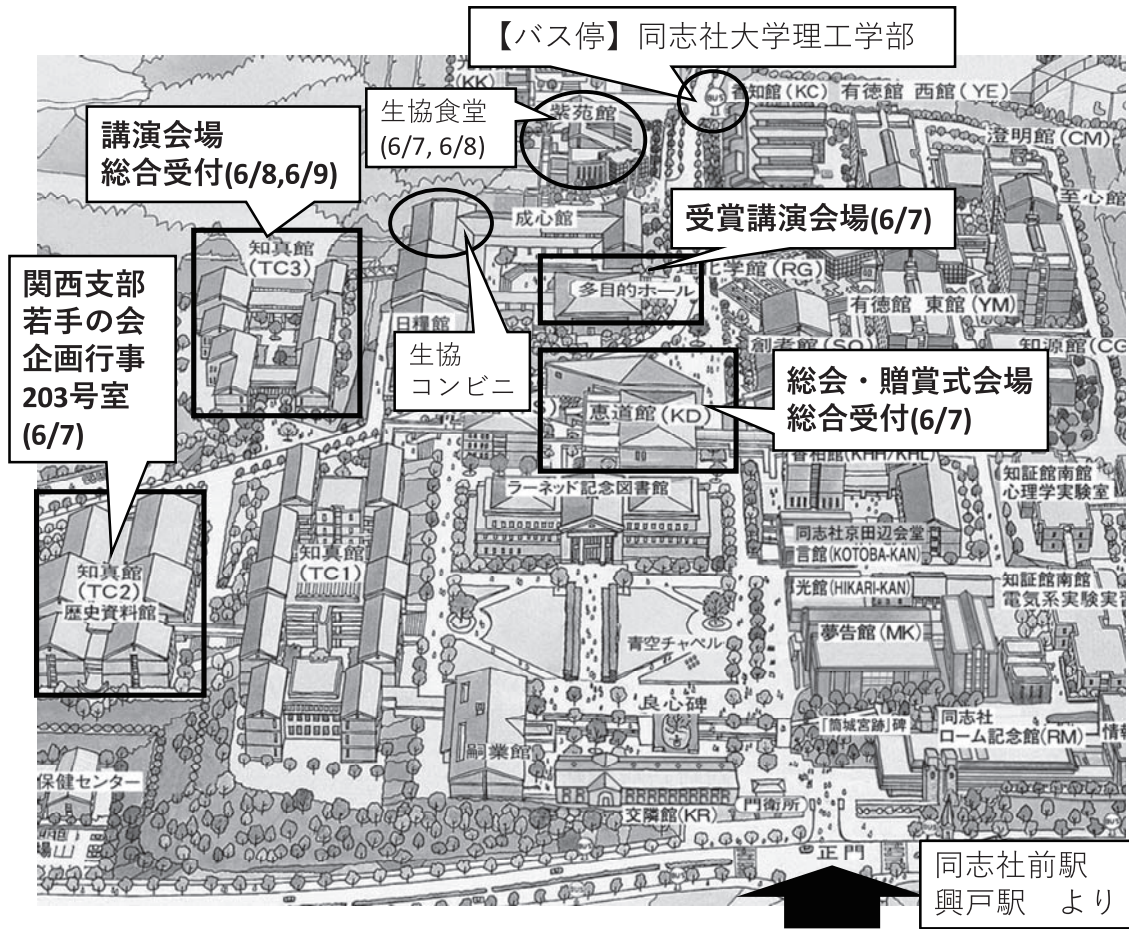

### 会場アクセス

## 【懇親会場】

けいはんなプラザ 3F 大会議室 (ナイル)  
〒619-0237 京都府相楽郡精華町光台 1-7

※乗り換え時の待ち時間により所要時間が変わりますのでご注意ください。

\*懇親会場への移動は、特別講演(6/8 16:00~17:00)終了後、「恵道館前(特別講演会場)」からシャトルバスをご利用いただけます。  
2日目に講演会にご参加の皆様は、是非ご利用ください。  
直接懇親会場にお越しになる皆様は、上記をご参考にお越しくださいませ。  
また、懇親会終了後は、JR 祝園駅(近鉄新祝園)、近鉄学研奈良登美ヶ丘駅までお送りするシャトルバスを準備しております。

会場マップ(恵道館(KD)2階)

会場マップ(知真館 3号館(TC3)1階)

会場マップ(知真館 3号館(TC3)2階)