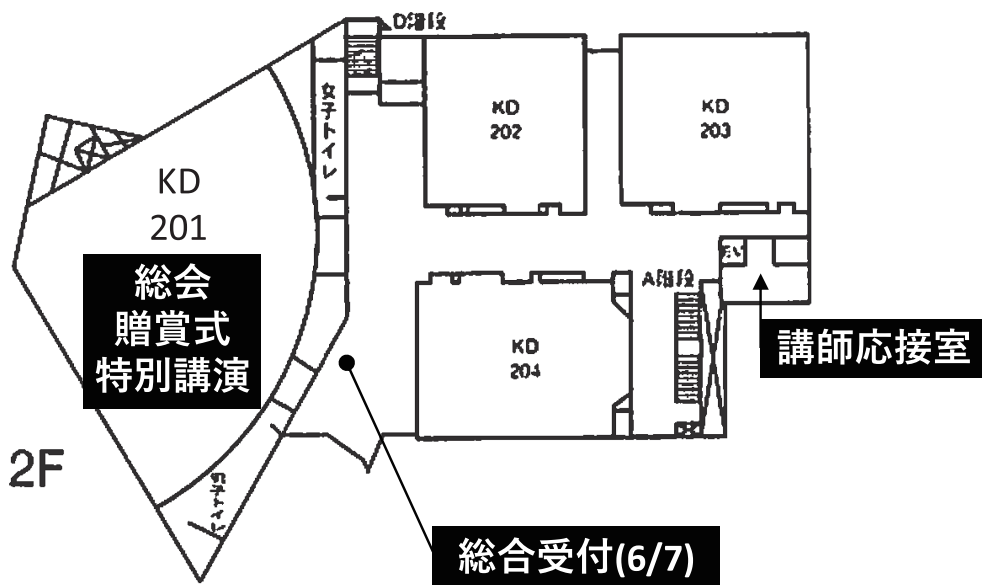

## 【懇親会場】

けいはんなプラザ 3F 大会議室 (ナイル)  
〒619-0237 京都府相楽郡精華町光台 1-7

※乗り換え時の待ち時間により所要時間が変わりますのでご注意ください。

\*懇親会場への移動は、特別講演(6/8 16:00~17:00)終了後、「恵道館前(特別講演会場)」からシャトルバスをご利用いただけます。  
2日目に講演会にご参加の皆様は、是非ご利用ください。  
直接懇親会場にお越しになる皆様は、上記をご参考にお越しくださいませ。  
また、懇親会終了後は、JR 祝園駅(近鉄新祝園)、近鉄学研奈良登美ヶ丘駅までお送りするシャトルバスを準備しております。

会場マップ(恵道館(KD)2階)

会場マップ(知真館 3号館(TC3)1階)

会場マップ(知真館 3号館(TC3)2階)