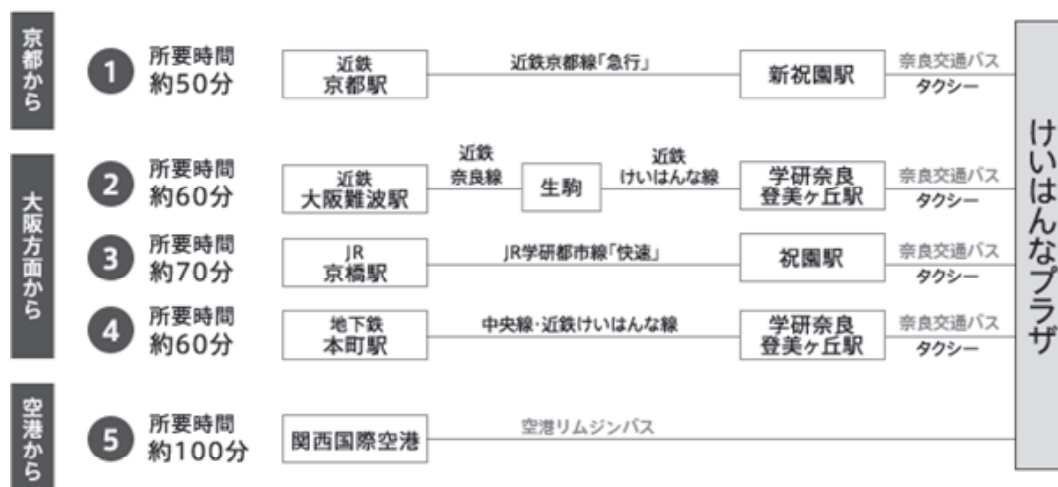

【懇親会場】

けいはんなプラザ 3F 大会議室 (ナイル)
〒619-0237 京都府相楽郡精華町光台 1-7

※乗り換え時の待ち時間により所要時間が変わりますのでご注意ください。

*懇親会場への移動は、特別講演(6/8 16:00~17:00)終了後、「恵道館前(特別講演会場)」からシャトルバスをご利用いただけます。
2日目に講演会にご参加の皆様は、是非ご利用ください。
直接懇親会場にお越しになる皆様は、上記をご参考にお越しくださいませ。
また、懇親会終了後は、JR 祝園駅(近鉄新祝園)、近鉄学研奈良登美ヶ丘駅までお送りするシャトルバスを準備しております。

○講演会場から懇親会場のアクセス (シャトルバスをご利用にならない場合)

京田辺キャンパスから徒歩にて JR 同志社前駅へ(所要約 10 分).
JR 同志社前駅から JR 学研都市線(木津行)で祝園駅へ(所要約 15 分).
祝園駅からのご移動は、以下のバス案内をご参照ください。

○懇親会場までのバス案内

利用交通機関	乗車バス停	下車バス停	運賃
奈良交通バス 56, 58, 59 系統 「学研奈良登美ヶ丘駅」行	祝園駅 1・2 番のりば (上図①, ③の場合)	ATR (所要約 15 分)	260 円
奈良交通バス 56 または 59 系統 「祝園駅」行	学研奈良登美ヶ丘駅 1 番のりば (上図②, ④の場合)	けいはんなプラザ (所要約 15 分)	220 円