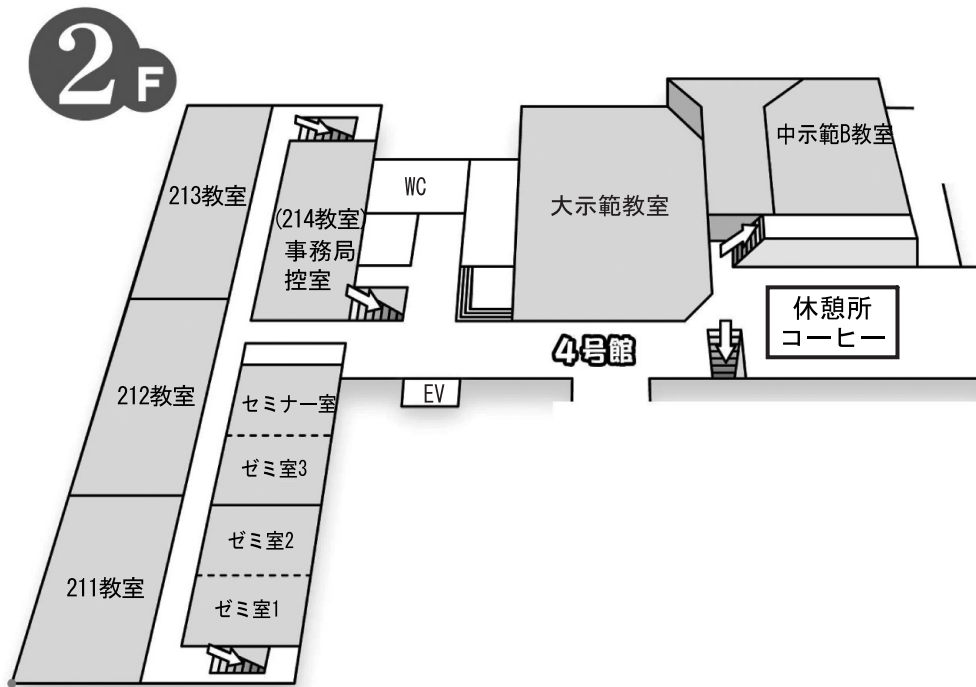

# 講演会場マップ

## 会場案内

会場	建物・室名		
	10月15日(金)	10月16日(土)	10月17日(日)
第1会場	1階 111教室	1階 111教室	1階 111教室
第2会場	1階 112教室	1階 112教室	1階 112教室
第3会場	1階 113教室	1階 113教室	1階 113教室
第4会場	1階 114教室	1階 114教室	1階 114教室
第5会場	1階 115教室	1階 115教室	1階 115教室
第6会場	1階 116教室	1階 116教室	1階 116教室
第7会場	1階 117教室		
シンポジウム 9:25~17:00		1階 117教室	
特別講演 13:00~14:00		中示範A教室	
コマーシャル セッション 13:00~14:00	1階 114教室 1階 115教室 1階 116教室		
総合受付	4号館出入口	4号館出入口	4号館出入口
パネル・ カタログ展示	4号館ピロティ	4号館ピロティ	4号館ピロティ
懇親会 18:00~20:00		上杉城史苑	