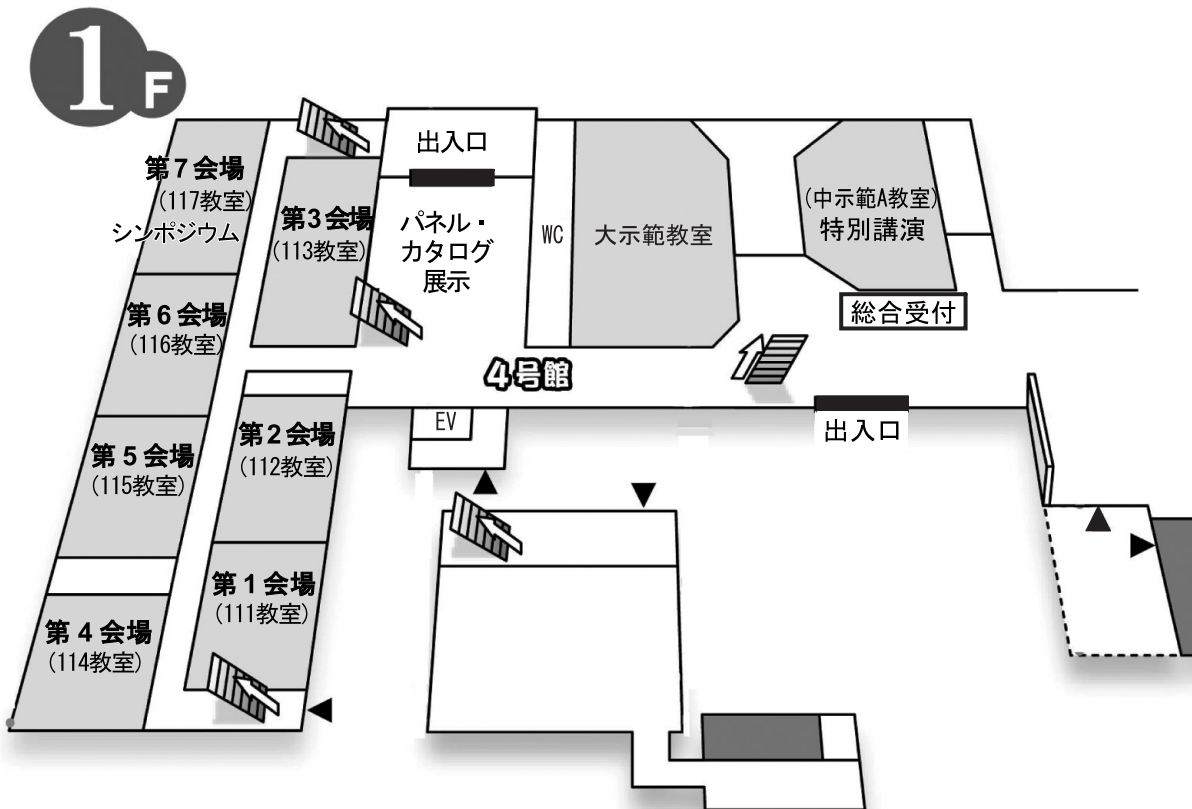

講演会場マップ

会場案内

会場	建物・室名		
	10月15日(金)	10月16日(土)	10月17日(日)
第1会場	1階 111教室	1階 111教室	1階 111教室
第2会場	1階 112教室	1階 112教室	1階 112教室
第3会場	1階 113教室	1階 113教室	1階 113教室
第4会場	1階 114教室	1階 114教室	1階 114教室
第5会場	1階 115教室	1階 115教室	1階 115教室
第6会場	1階 116教室	1階 116教室	1階 116教室
第7会場	1階 117教室		
シンポジウム 9:25~17:00		1階 117教室	
特別講演 13:00~14:00		中示範A教室	
コマーシャル セッション 13:00~14:00	1階 114教室 1階 115教室 1階 116教室		
総合受付	4号館出入口	4号館出入口	4号館出入口
パネル・ カタログ展示	4号館ピロティ	4号館ピロティ	4号館ピロティ
懇親会 18:00~20:00		上杉城史苑	