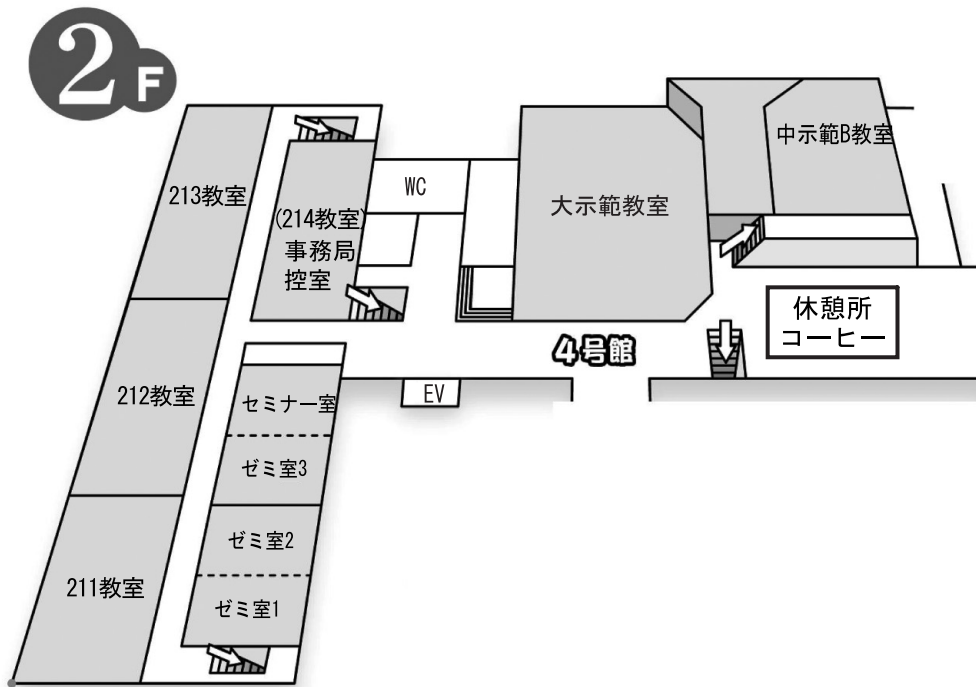

講演会場マップ

会場案内

会場	建物・室名		
	10月15日(金)	10月16日(土)	10月17日(日)
第1会場	1階 111教室	1階 111教室	1階 111教室
第2会場	1階 112教室	1階 112教室	1階 112教室
第3会場	1階 113教室	1階 113教室	1階 113教室
第4会場	1階 114教室	1階 114教室	1階 114教室
第5会場	1階 115教室	1階 115教室	1階 115教室
第6会場	1階 116教室	1階 116教室	1階 116教室
第7会場	1階 117教室		
シンポジウム 9:25~17:00		1階 117教室	
特別講演 13:00~14:00		中示範A教室	
コマーシャル セッション 13:00~14:00	1階 114教室 1階 115教室 1階 116教室		
総合受付	4号館出入口	4号館出入口	4号館出入口
パネル・ カタログ展示	4号館ピロティ	4号館ピロティ	4号館ピロティ
懇親会 18:00~20:00		上杉城史苑	