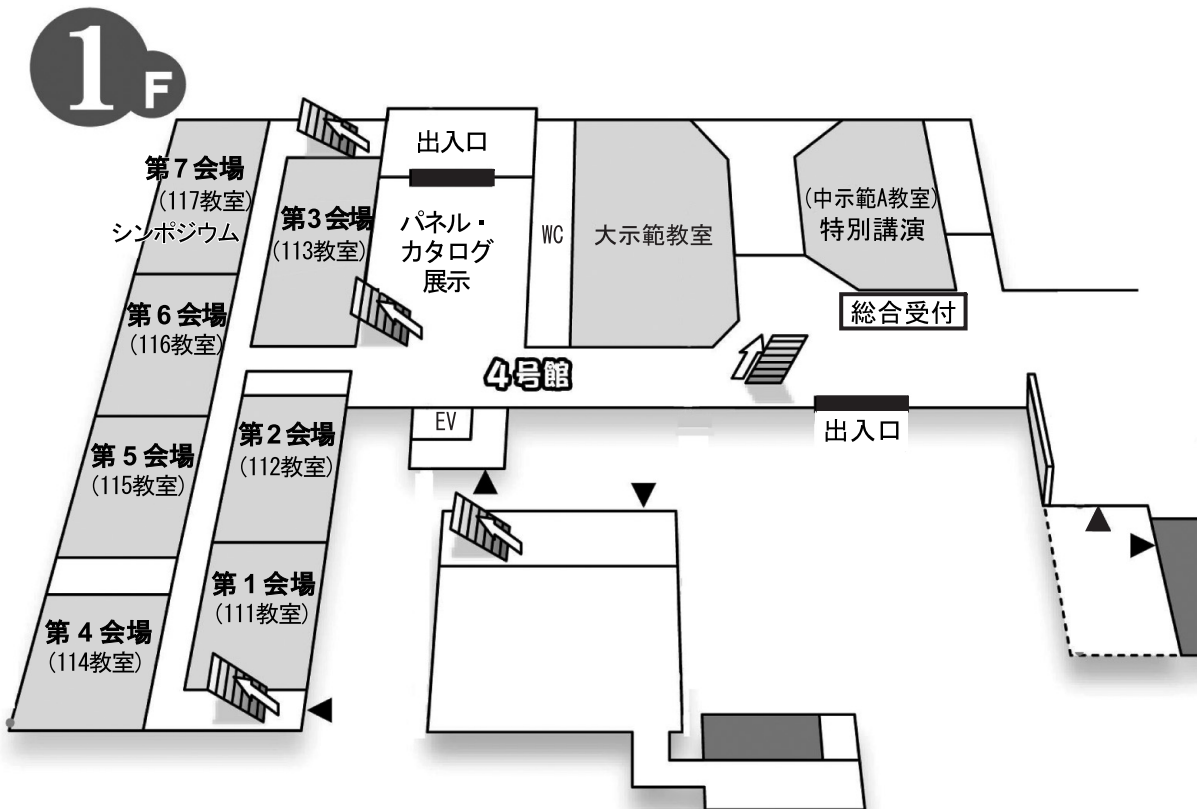

# 講演会場マップ

## 会場案内

会場	建物・室名		
	10月15日(金)	10月16日(土)	10月17日(日)
第1会場	1階 111教室	1階 111教室	1階 111教室
第2会場	1階 112教室	1階 112教室	1階 112教室
第3会場	1階 113教室	1階 113教室	1階 113教室
第4会場	1階 114教室	1階 114教室	1階 114教室
第5会場	1階 115教室	1階 115教室	1階 115教室
第6会場	1階 116教室	1階 116教室	1階 116教室
第7会場	1階 117教室		
シンポジウム 9:25~17:00		1階 117教室	
特別講演 13:00~14:00		中示範A教室	
コマーシャル セッション 13:00~14:00	1階 114教室 1階 115教室 1階 116教室		
総合受付	4号館出入口	4号館出入口	4号館出入口
パネル・ カタログ展示	4号館ピロティ	4号館ピロティ	4号館ピロティ
懇親会 18:00~20:00		上杉城史苑	