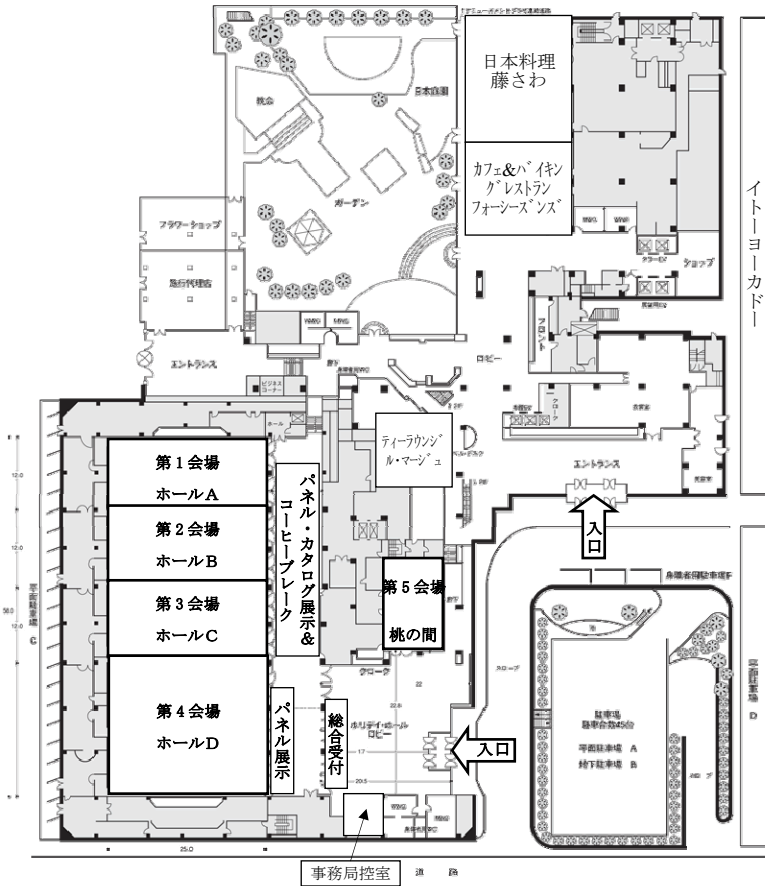

ホテル日航豊橋マップ

1階

2階

会場案内

	10月27日(木)	10月28日(金)	10月29日(土)
第1会場	1階 ホールA	1階 ホールA	1階 ホールA
第2会場	1階 ホールB	1階 ホールB	1階 ホールB
第3会場	1階 ホールC	1階 ホールC	1階 ホールC
第4会場		1階 ホールD	1階 ホールD
第5会場	1階 桃の間	1階 桃の間	1階 桃の間
第6会場	2階 楓の間	2階 楓の間	2階 楓の間
シンポジウム 9:50~17:00	1階 ホールD		
若手フォーラム 15:30~17:30	1階 桃の間		
特別講演 17:10~18:10		1階 ホールD	
コマーシャル セッション 15:50~16:50		1階 ホールA 1階 ホールB 1階 ホールC 1階 ホールD 1階 桃の間	
パネル・ カタログ展示	1階 会場前廊下	1階 会場前廊下	1階 会場前廊下
懇親会 18:30~20:30		30階 ル・モン	
ボーリング大会 18:00~20:00	X-BOWL(ホテル裏)		
コーヒブレーク	1階 会場前廊下	1階 会場前廊下	1階 会場前廊下
総合受付	1階 ホリデイ・ホール ロビー	1階 ホリデイ・ホール ロビー	1階 ホリデイ・ホール ロビー