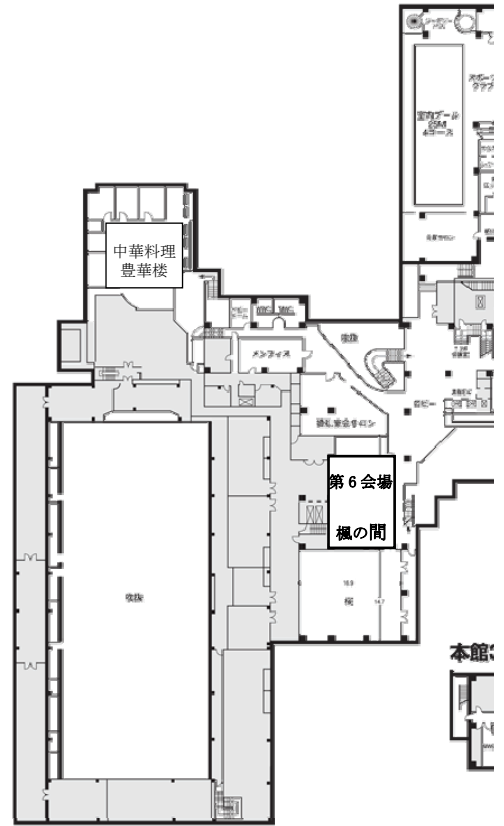

ホテル日航豊橋マップ

1階

2階

会場案内

	10月27日(木)	10月28日(金)	10月29日(土)
第1会場	1階 ホールA	1階 ホールA	1階 ホールA
第2会場	1階 ホールB	1階 ホールB	1階 ホールB
第3会場	1階 ホールC	1階 ホールC	1階 ホールC
第4会場		1階 ホールD	1階 ホールD
第5会場	1階 桃の間	1階 桃の間	1階 桃の間
第6会場	2階 楓の間	2階 楓の間	2階 楓の間
シンポジウム 9:50~17:00	1階 ホールD		
若手フォーラム 15:30~17:30	1階 桃の間		
特別講演 17:10~18:10		1階 ホールD	
コマーシャル セッション 15:50~16:50		1階 ホールA 1階 ホールB 1階 ホールC 1階 ホールD 1階 桃の間	
パネル・ カタログ展示	1階 会場前廊下	1階 会場前廊下	1階 会場前廊下
懇親会 18:30~20:30		30階 ル・モン	
ボーリング大会 18:00~20:00	X-BOWL(ホテル裏)		
コーヒブレーク	1階 会場前廊下	1階 会場前廊下	1階 会場前廊下
総合受付	1階 ホリデイ・ホール ロビー	1階 ホリデイ・ホール ロビー	1階 ホリデイ・ホール ロビー