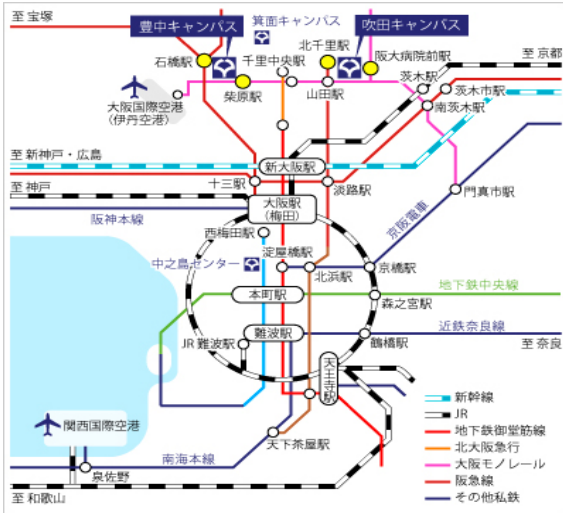

★会場案内図

会場アクセス

大阪大学 吹田キャンパス

〒565-0871 大阪府吹田市山田丘 2-1

- 阪急電車千里線：北千里駅（終点）下車 東へ徒歩約15分（工学部）
 - 大阪モノレール：阪大病院前駅下車 西へ徒歩約10分（工学部）
 - 阪急バス
 - ・千里中央発「阪大本部前行」, 「茨木美穂ヶ丘」
 - ・北千里発「阪大病院線」
 - 近鉄バス
 - ・阪急茨木市駅発「阪大本部前行」（JR 茨木駅経由）
- バスはいずれも阪大本部前下車 徒歩約10分弱（工学部）

北千里駅→吹田キャンパス（阪大病院前駅は吹田キャンパス東門前にあります）