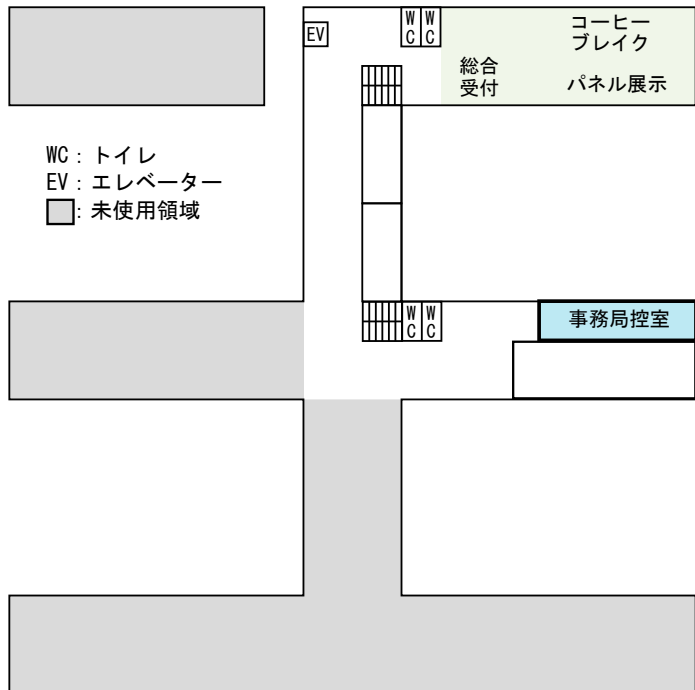

会場マップ

岡山大学津島キャンパス 一般教育棟

出入口

1F

2F

3F