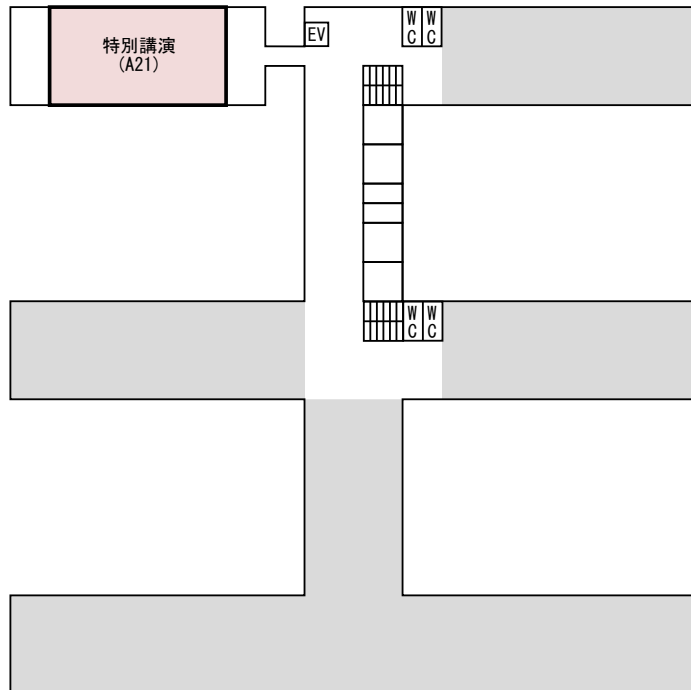

会場マップ

岡山大学津島キャンパス 一般教育棟

出入口

1F

2F

3F